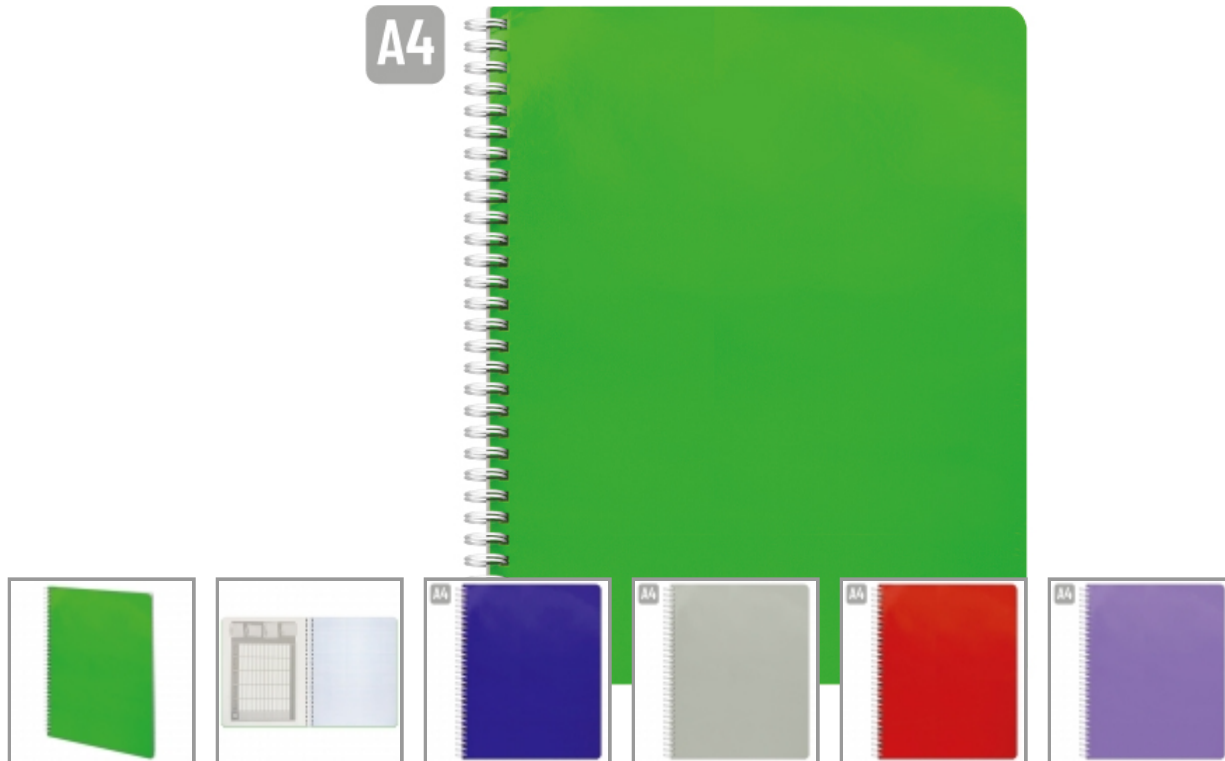

Riferimento: 10807-VE

QUADERNO A4 "LIVORNO"

Quaderno in cartone. 100 fogli.

Include un planning settimanale

Disponibile in formato A5 (rif. 10808) e A4 (rif. 10807)

...

Materiale : <p>Carta e cartone</p>

Misure:21.00 x 27.00 x 0.00

Tenniche di stampa:E,DIGITAL

Pag. Catalogo:233

Imballaggio: 5 pz → 40 pz →

Peso lordo per scatola: 15.5 kg

Peso netto per scatola: Consultare

Dimensioni della scatola: 46,5 x 28,0 x 22,5 cm

COLORES:

Il colore del prodotto può variare a seconda del monitor utilizzato